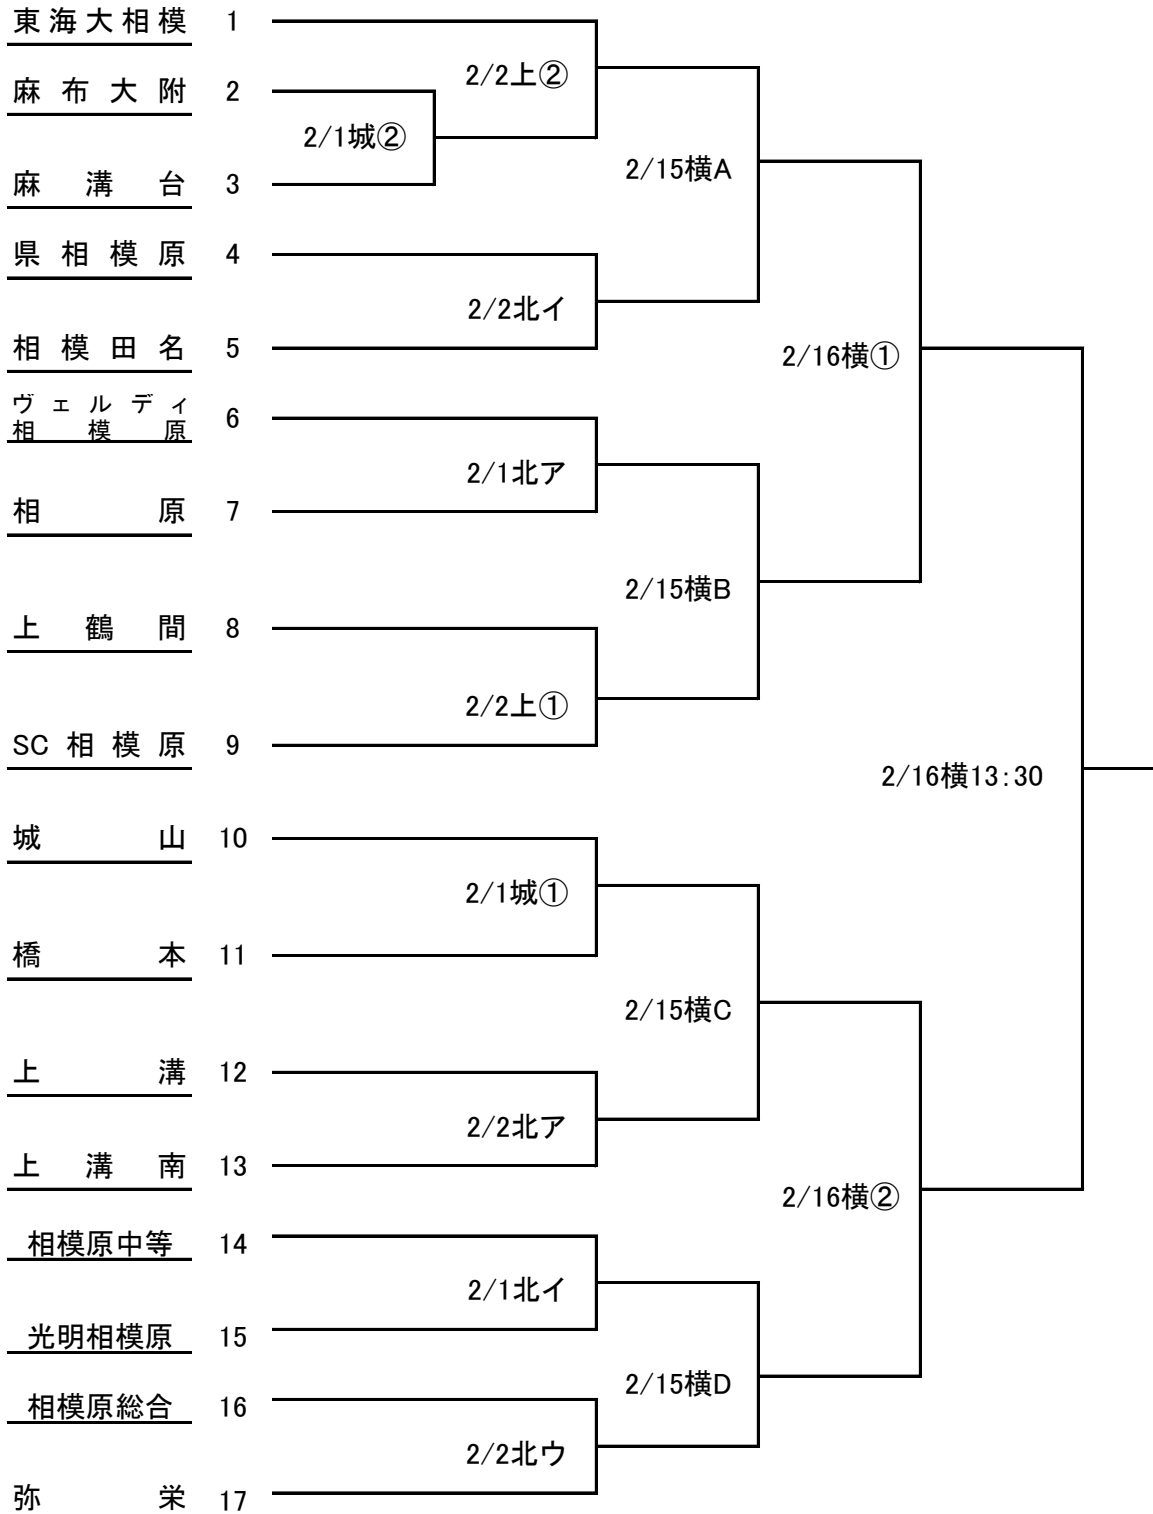

# 2019年度第50回相模原市民選手権大会 高校の部

城…城山 上…上鶴間 北…北公園 横…横山公園

①9:30 ②11:00 ③12:30 ④14:00  
 ア10:00 イ11:30 ウ13:00  
 A9:00 B10:30 C12:00 D13:30