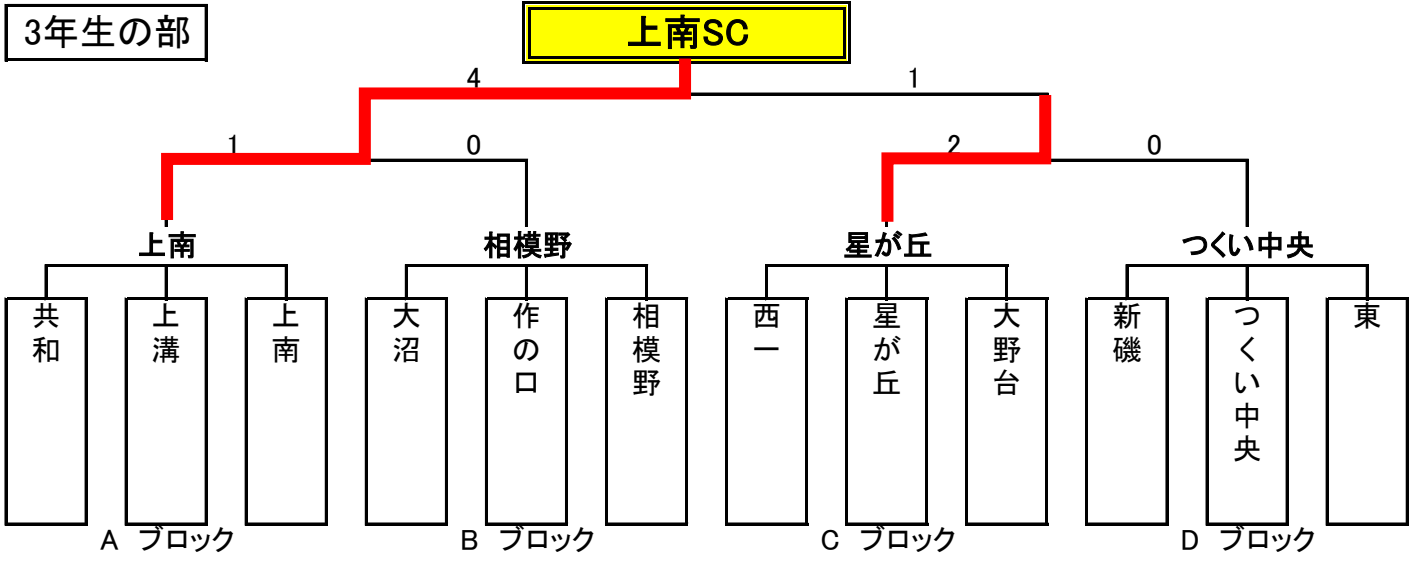

第7回ギオンカップミニサッカー大会

3年生の部

2年生の部

1年生の部

第7回ギオンカップミニサッカー大会

U-9(3年生)

| Aブロック | 共和 | 上溝 | 上南 | 勝点 | 総得点 | 総失点 | 得失点 | 順位 |
|-----------|-----|-----|-----|----|-----|-----|-----|----|
| 共和 | | 0-1 | 1-3 | 0 | 1 | 4 | -3 | 3 |
| 上溝 | 1-0 | | 0-0 | 4 | 1 | 0 | 1 | 2 |
| 上南 | 3-1 | 0-0 | | 4 | 3 | 1 | 2 | 1 |

| Bブロック | 大沼 | 作の口 | 相模野 | 勝点 | 総得点 | 総失点 | 得失点 | 順位 |
|------------|-----|-----|-----|----|-----|-----|-----|----|
| 大沼 | | 1-1 | 0-1 | 1 | | | | 3 |
| 作の口 | 1-1 | | 1-1 | 2 | | | | 2 |
| 相模野 | 1-0 | 1-1 | | 4 | | | | 1 |