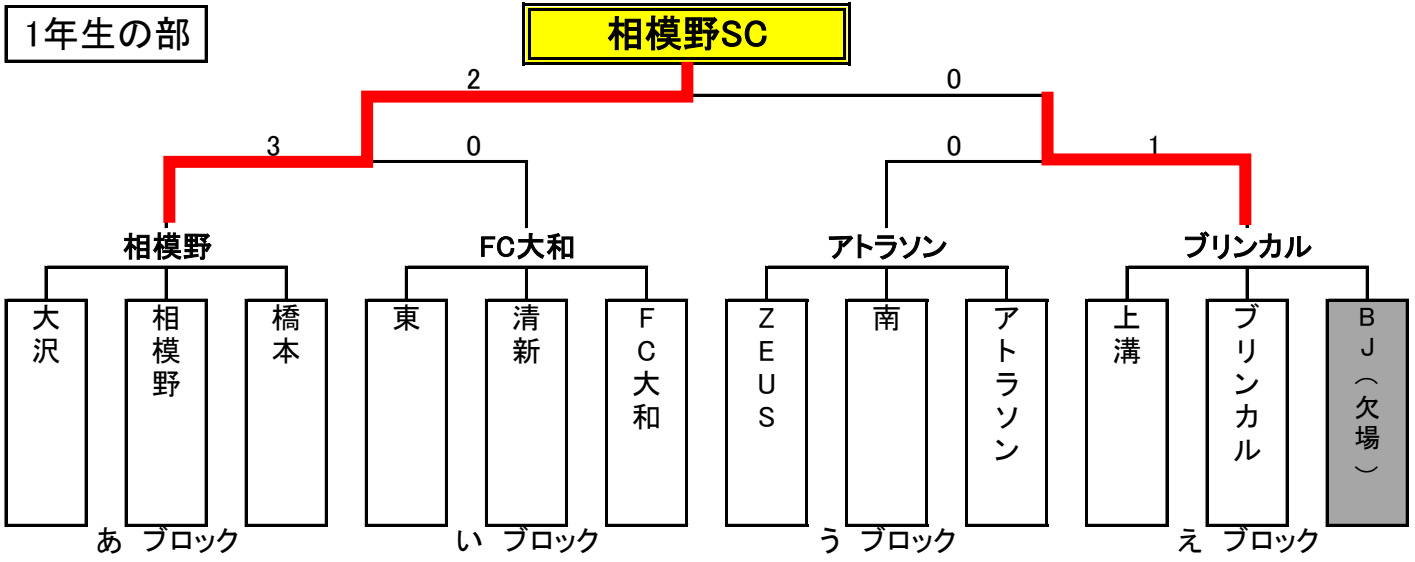

第7回ギオンカップミニサッカー大会

3年生の部

2年生の部

1年生の部

第7回ギオンカップミニサッカー大会

U-9(3年生)

| Aブロック | 共和 | 上溝 | 上南 | 勝点 | 総得点 | 総失点 | 得失点 | 順位 |
|-----------|-----|-----|-----|----|-----|-----|-----|----|
| 共和 | | 0-1 | 1-3 | 0 | 1 | 4 | -3 | 3 |
| 上溝 | 1-0 | | 0-0 | 4 | 1 | 0 | 1 | 2 |
| 上南 | 3-1 | 0-0 | | 4 | 3 | 1 | 2 | 1 |

| Bブロック | 大沼 | 作の口 | 相模野 | 勝点 | 総得点 | 総失点 | 得失点 | 順位 |
|------------|-----|-----|-----|----|-----|-----|-----|----|
| 大沼 | | 1-1 | 0-1 | 1 | | | | 3 |
| 作の口 | 1-1 | | 1-1 | 2 | | | | 2 |
| 相模野 | 1-0 | 1-1 | | 4 | | | | 1 |