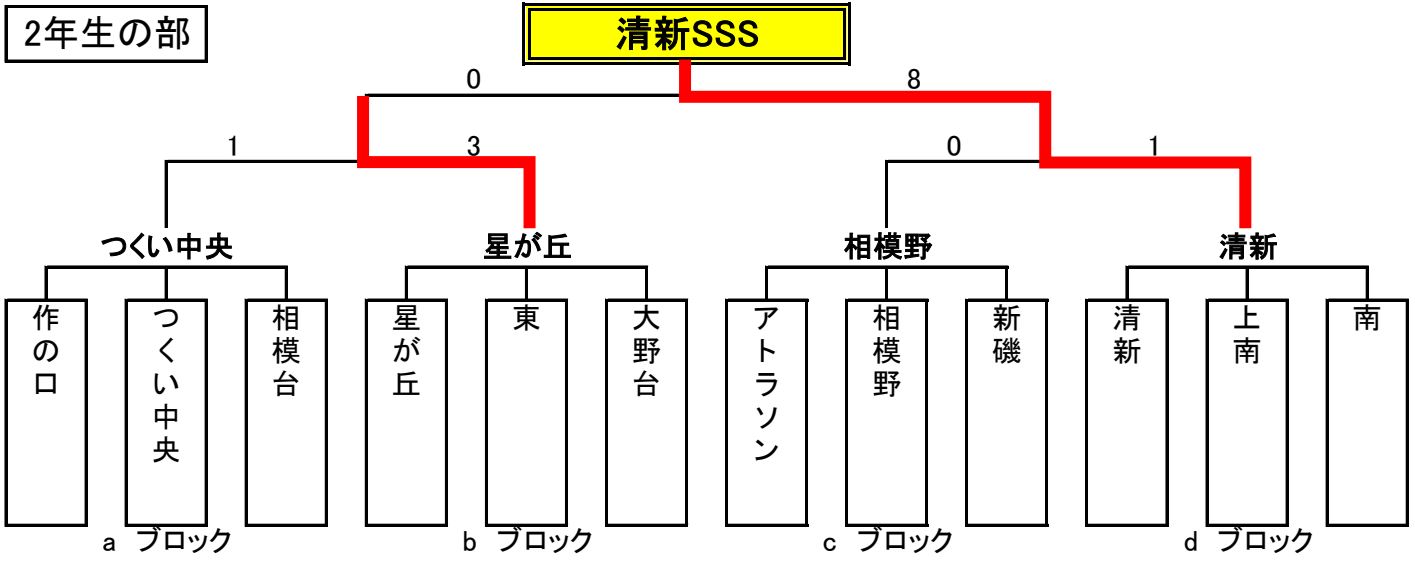

第7回ギオンカップミニサッカー大会

3年生の部

2年生の部

1年生の部

第7回ギオンカップミニサッカー大会

U-9(3年生)

| Aブロック | 共和 | 上溝 | 上南 | 勝点 | 総得点 | 総失点 | 得失点 | 順位 |
|-----------|-----|-----|-----|----|-----|-----|-----|----|
| 共和 | | 0-1 | 1-3 | 0 | 1 | 4 | -3 | 3 |
| 上溝 | 1-0 | | 0-0 | 4 | 1 | 0 | 1 | 2 |
| 上南 | 3-1 | 0-0 | | 4 | 3 | 1 | 2 | 1 |

| Bブロック | 大沼 | 作の口 | 相模野 | 勝点 | 総得点 | 総失点 | 得失点 | 順位 |
|------------|-----|-----|-----|----|-----|-----|-----|----|
| 大沼 | | 1-1 | 0-1 | 1 | | | | 3 |
| 作の口 | 1-1 | | 1-1 | 2 | | | | 2 |
| 相模野 | 1-0 | 1-1 | | 4 | | | | 1 |